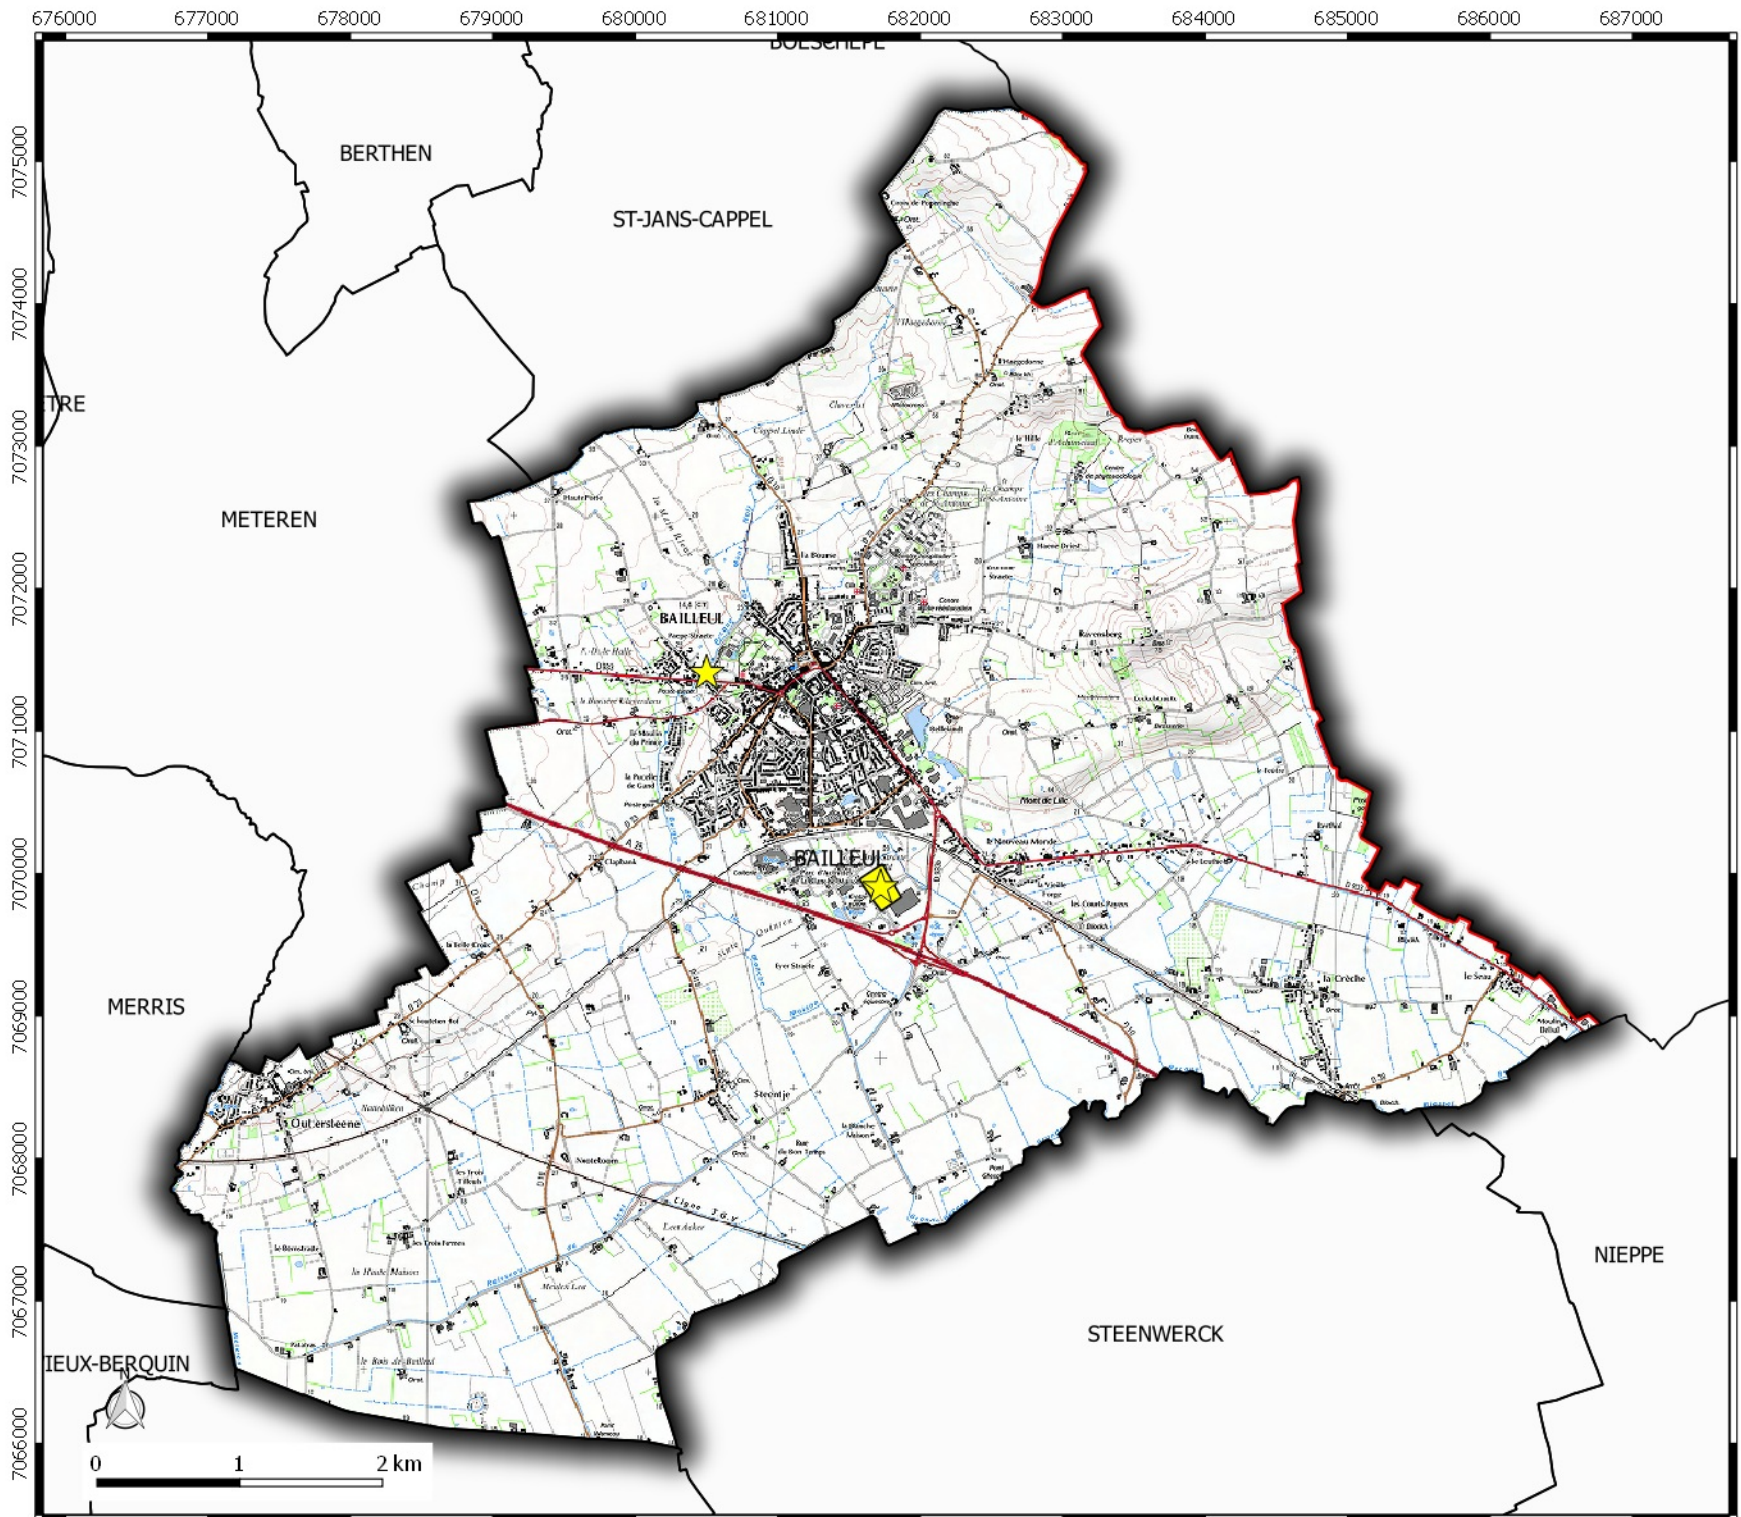

**Direction  
Départementale  
des Territoires  
et de la Mer du Nord**  
D.D.T.M 59

Service Urbanisme et Connaissances des Territoires  
 Pôle Gestion et valorisation des données

**Basol**  
 commune de  
**BAILLEUL**

**Légende**

-  Limites communales
-  Site Basol (point)
-  Site Basol (surface)

Date de mise à jour : 15/03/2016

**Basol**  
commune de  
**BLARINGHEM**

**Légende**

-  Limites communales
-  Site Basol (point)